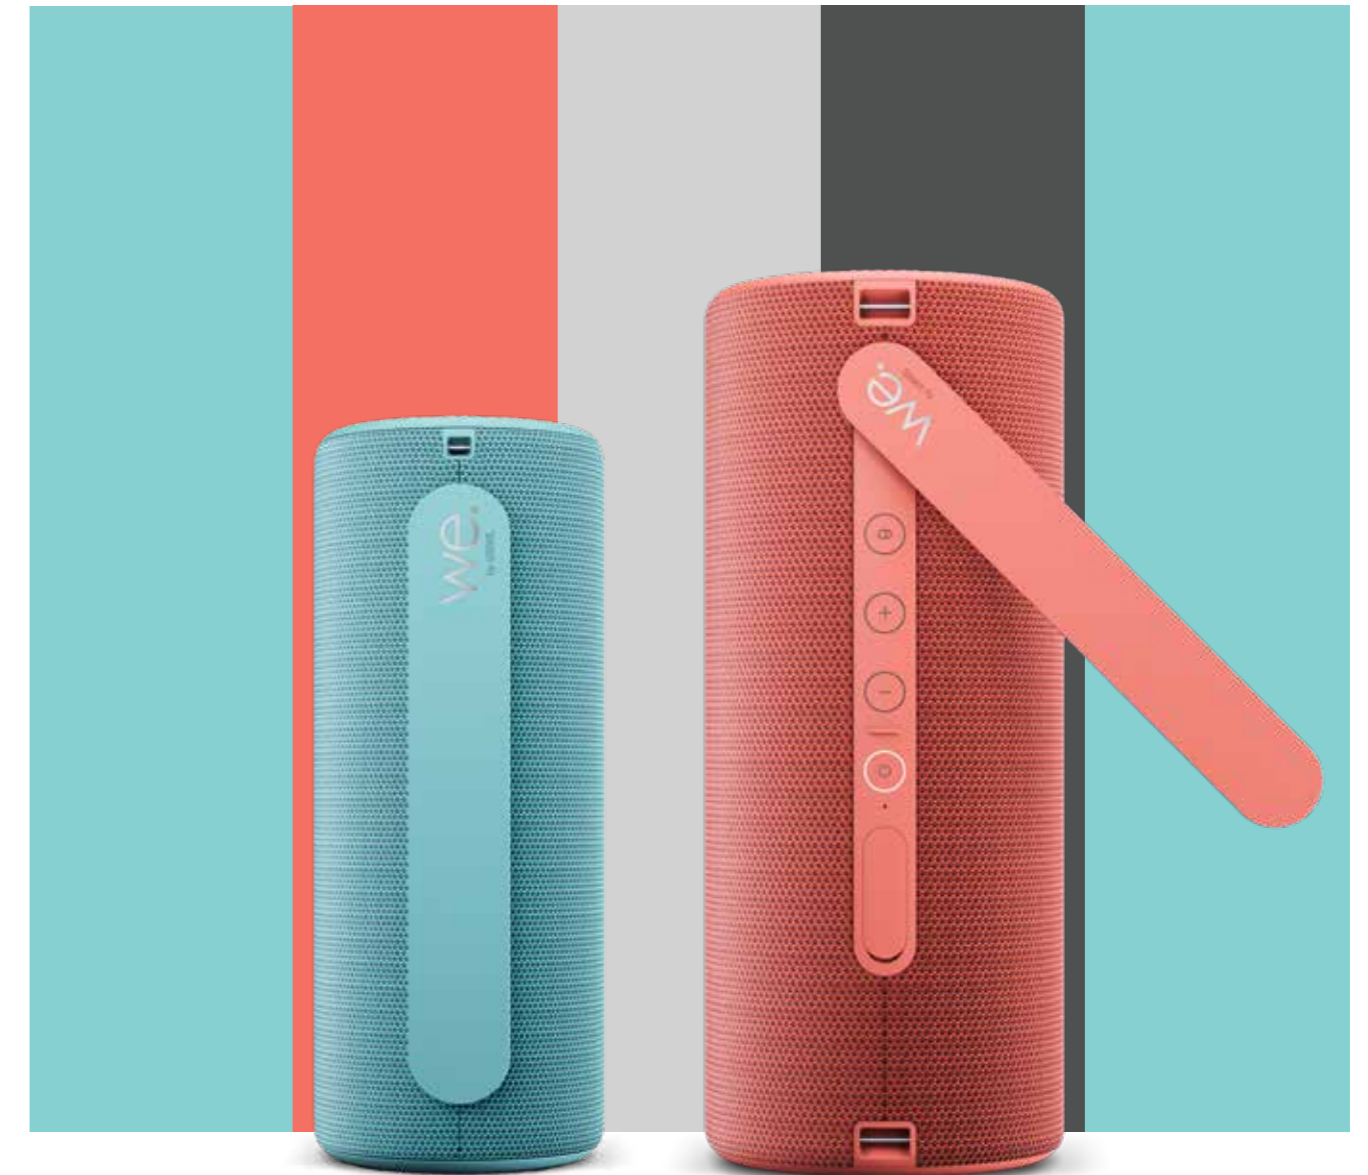

We. HEAR 1 & 2

Draagbare Bluetooth Speaker

De We. HEAR 1 Bluetooth-luidspreker heeft een totaal muziekvermogen van **40 watt** voor een indrukwekkende geluidservaring. De We. HEAR 2 biedt zelfs **60 watt totaal muziekvermogen**.

Dankzij de **IPX 6**-gecertificeerde behuizing maakt het een perfecte metgezel voor uw buitenactiviteiten. De We. HEAR 1 heeft een superlange afspeeltijd tot **14 uur**, de HEAR 2 tot **17 uur**. Een korte oplaadtijd voor meer entertainment en een perfecte muziekgenot.

Koppel twee luidsprekers van hetzelfde type met elkaar en speel uw muziek af in stereomodus.

De luidsprekers hebben een aantrekkelijk **klein formaat** en zijn **licht van gewicht** - ze zijn gemakkelijk mee te nemen en gebruiksvriendelijk. Het is intuïtief met minder knoppen voor een snelle verbinding.

Beide We. HEAR Speakers zijn verkrijgbaar in vier stijlvolle kleuren: **Coral Red, Aque Blue, Storm Grey en Cool Grey**.

	Afmetingen (B x H x D)	Kleur	AVP
We. HEAR 1	17,5 x 4,8 x 17,5 cm	● ● ● ●	119 € - 20 € prijsvoordeel = 99 €
We. HEAR 2	17,5 x 4,8 x 17,5 cm	● ● ● ●	199 € - 20 € prijsvoordeel = 179 €